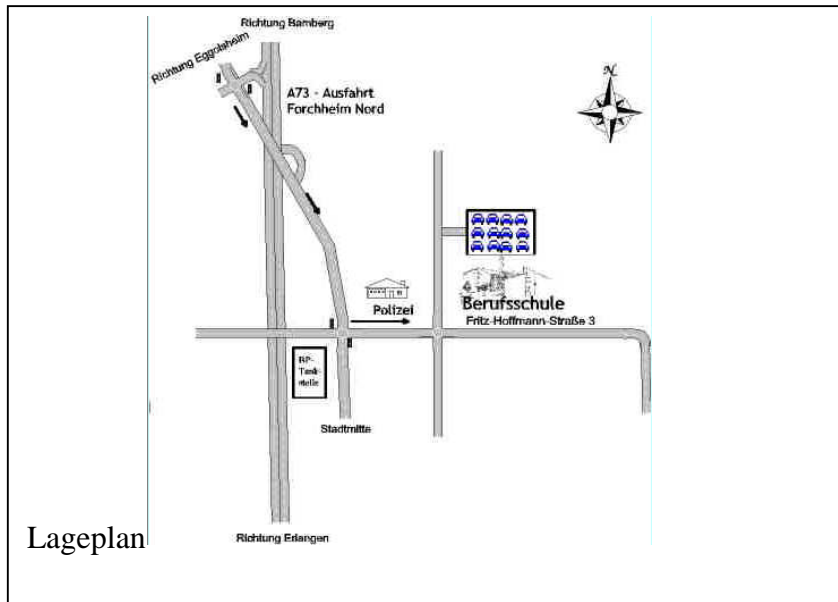

Lage des Staatlichen Beruflichen Schulzentrums

Das Berufliche Schulzentrum liegt im Norden von Forchheim, etwa 500 m entfernt von der Autobahnausfahrt Forchheim Nord. Schülerparkplätze sind ausreichend in der Nähe der Dreifachturnhalle vorhanden.

Vom Bahnhof sind es etwa 20 Gehminuten.

Ab dem Bahnhof (ZOB) fährt die Stadtbuslinie 261 bis zur Haltestelle Adalbert-Stifter-Straße und die Schulbuslinien 206 und 223 bis zur Haltestelle Realschule. Beide Haltestellen befinden sich in unmittelbarer Nähe des Schulzentrums.